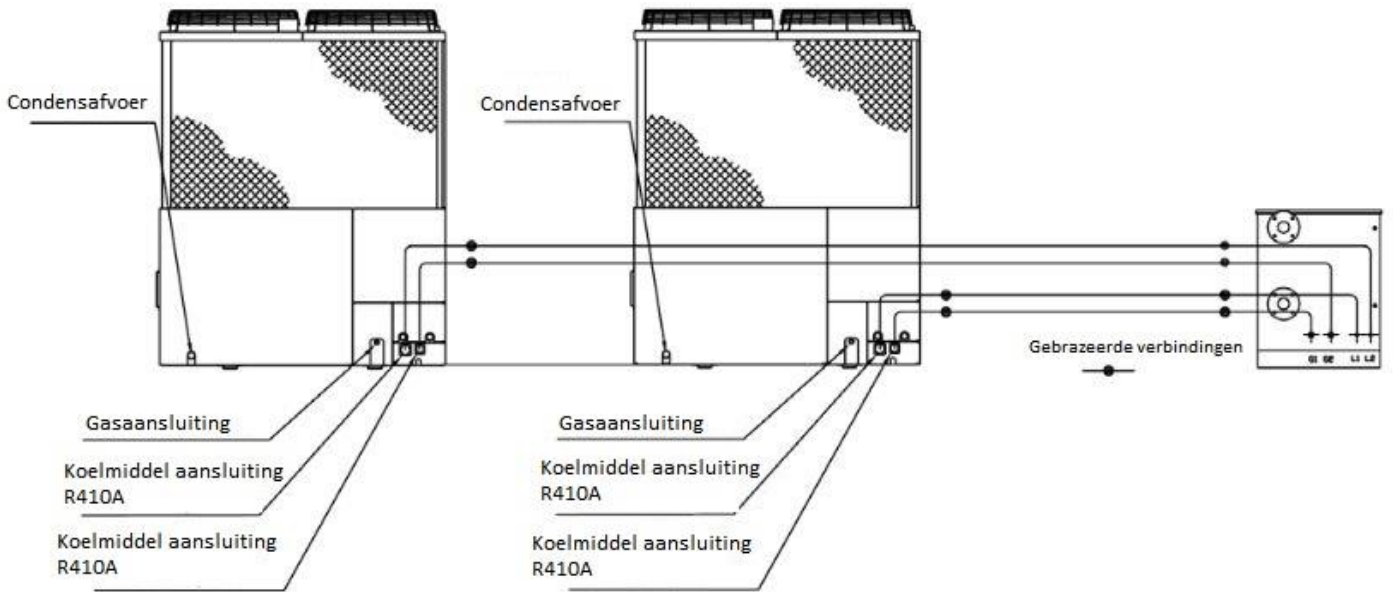

YOSHI AWS TWIN 50HP-F1

CoolingWays bvba
Uilenbaan 148B
B-26160 Wommelgem