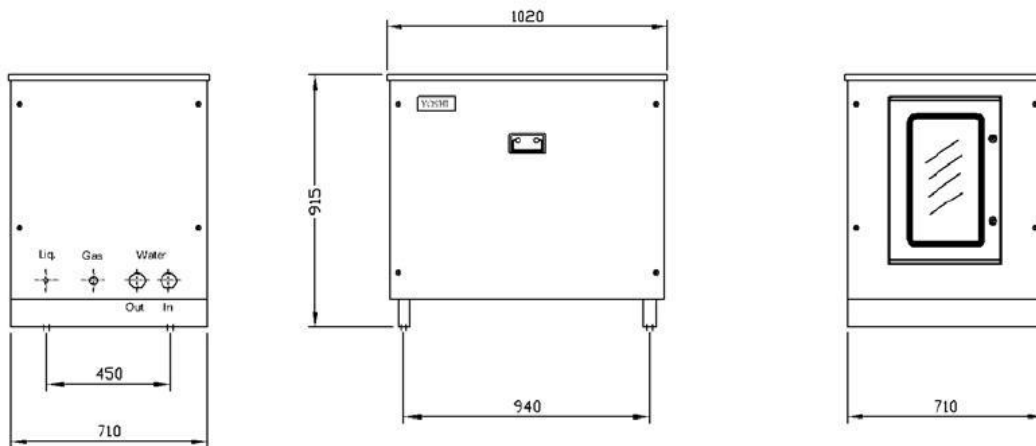

Afmetingen:

Vooraanzicht	Bovenaanzicht
1 m or more Steeds 1m of meer vrijhouden boven de AWS unit	< installatie met 1 unit > E.B.: Electric Box E.B. 200 mm 500 mm 500 mm 500 mm 600 mm AWS Steeds min. 500mm aan de rechterkant vrijhouden
< installatie met gestapelde units > Water In Water Out G1 G2 L1 L2 Water In Water Out G1 G2 L1 L2 Wanneer de units gestapeld worden, moeten de leidingen zo gelegd worden dat de mantels van de onderste units verwijderd kunnen worden.	< instalatie met meerdere units > 500 600 1020 600 710 500 YOSHI YOSHI YOSHI 600 1020 500 Steeds min. 500 aan de rechterkant vrijhouden