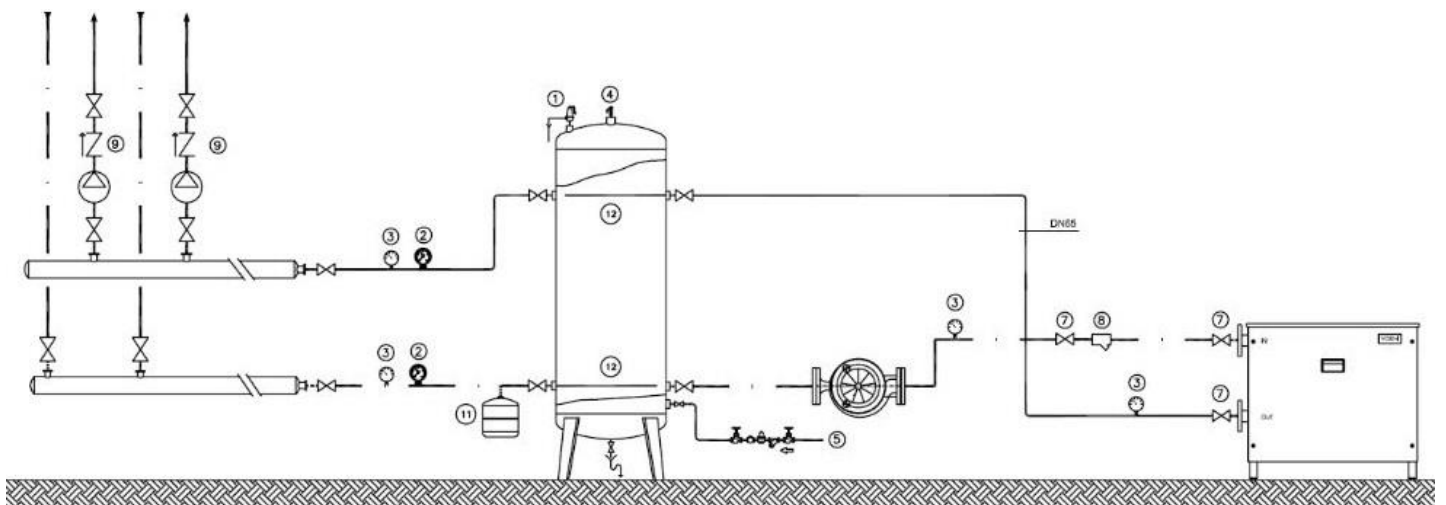

YOSHI AWS TWIN 50HP-F1

CoolingWays bvba
Uilenbaan 148B
B-26160 Wommelgem