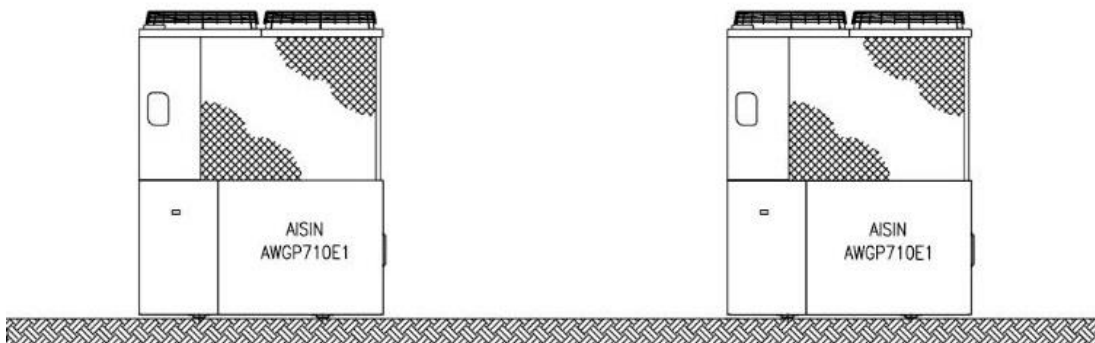

YOSHI AWS TWIN 50HP-F1

CoolingWays bvba
Uilenbaan 148B
B-26160 Wommelgem